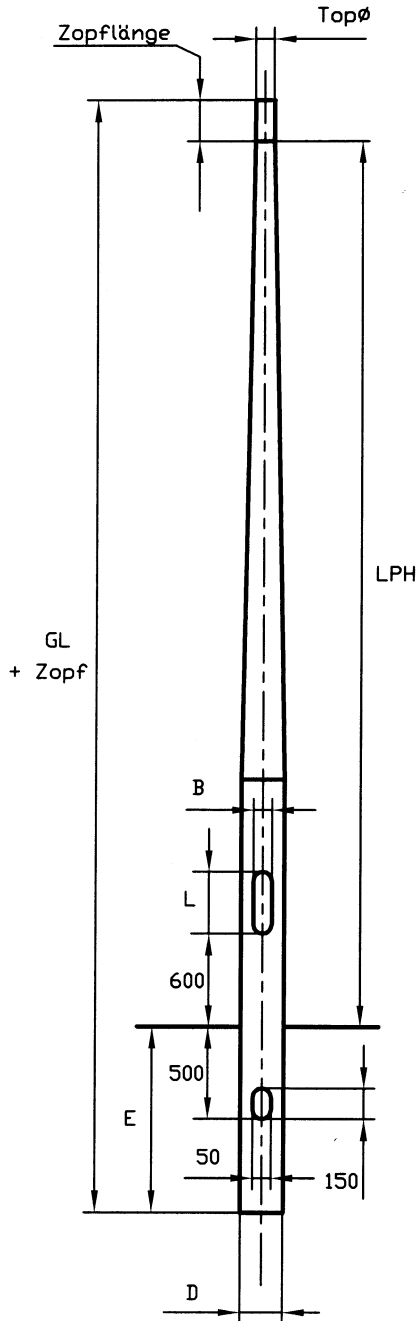

Abmessungen KLMK

D	s	E	LPH	Gesamt GL	Türmaße L	Türmaße B	Kabelöffnung L	Kabelöffnung B	kg
mm	mm	mm	m	m	mm	mm	mm	mm	
100	2,5	600	3	3,6	300	75	150	50	8
			3,5	4,1	300	75	150	50	9
			4	4,8	400	85	150	50	13
114	2,5	800	3,5	4,3	400	85	150	50	14
			4	4,8	400	85	150	50	15
			4,5	5,3	400	85	150	50	16
			5	5,8	400	85	150	50	17
120	3	800	4	4,8	400	85	150	50	18
			4,5	5,3	400	85	150	50	20
			5	5,8	400	85	150	50	22
			5,5	6,3	400	85	150	50	24
			6	7	400	85	150	50	25
			6,5	7,5	400	85	150	50	27
			7	8	400	85	150	50	34
145	3	1000	7	8	400	85	150	50	38
			8	9,2	400	85	150	50	44
165	3	1200	8	9,2	400	85	150	50	49
			9	10,5	400	85	150	50	54
			10	11,5	400	85	150	50	

Zopfdurchmesser : Alternativ Ø60 oder Ø76 bei allen Masten
 Standard-Zopflänge: Ø60 L= 70 mm , Ø76 L= 130 mm
 Sonderzöpfe bei Bestellung angeben!

Techn. Änderungen vorbehalten!

Bsp.: